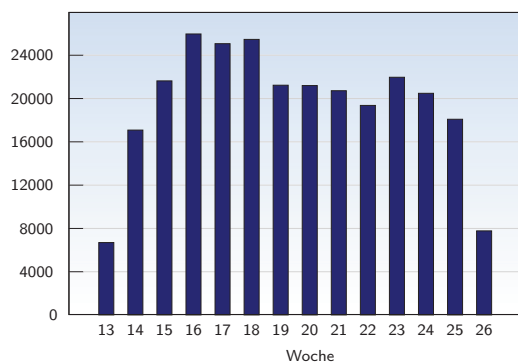

## Besucher

Diese Auswertung fasst alle Seitenaufrufe eines Besuchers zu einem Besuch (unique visit) zusammen. Ein Besucher wird nur gezählt, wenn er mindestens einen vollständigen Seitenaufruf (Page-Impression) auslöst. Liegen mehr als 30 Minuten zwischen den einzelnen Page-Impressions, so wird der Besucher mehrfach gezählt.

Datum	Betrag	
KW 13	01.04.10-04.04.10	2072
KW 14	05.04.10-11.04.10	4646
KW 15	12.04.10-18.04.10	5321
KW 16	19.04.10-25.04.10	6510
KW 17	26.04.10-02.05.10	6212
KW 18	03.05.10-09.05.10	6173
KW 19	10.05.10-16.05.10	5624
KW 20	17.05.10-23.05.10	5636
KW 21	24.05.10-30.05.10	5345
KW 22	31.05.10-06.06.10	5234
KW 23	07.06.10-13.06.10	5526
KW 24	14.06.10-20.06.10	5104
KW 25	21.06.10-27.06.10	4915
KW 26	28.06.10-30.06.10	2177
<b>Insgesamt</b>		<b>70495</b>

## Seitenaufufe

Diese Auswertung zählt alle erfolgreichen Seitenaufufe (Page-Impressions). Es werden nur vollständig geladene Seiten gezählt.

Datum	Betrag	
KW 13	01.04.10-04.04.10	6708
KW 14	05.04.10-11.04.10	17098
KW 15	12.04.10-18.04.10	21642
KW 16	19.04.10-25.04.10	25976
KW 17	26.04.10-02.05.10	25079
KW 18	03.05.10-09.05.10	25475
KW 19	10.05.10-16.05.10	21243
KW 20	17.05.10-23.05.10	21211
KW 21	24.05.10-30.05.10	20734
KW 22	31.05.10-06.06.10	19376
KW 23	07.06.10-13.06.10	21977
KW 24	14.06.10-20.06.10	20495
KW 25	21.06.10-27.06.10	18098
KW 26	28.06.10-30.06.10	7787
<b>Insgesamt</b>		<b>272899</b>

## Seiten pro Besucher

Durchschnitt der erfolgreichen Seitenaufrufe eines eindeutigen Besuchers.

Datum	Betrag	
KW 13	01.04.10-04.04.10	3.24
KW 14	05.04.10-11.04.10	3.68
KW 15	12.04.10-18.04.10	4.07
KW 16	19.04.10-25.04.10	3.99
KW 17	26.04.10-02.05.10	4.04
KW 18	03.05.10-09.05.10	4.13
KW 19	10.05.10-16.05.10	3.78
KW 20	17.05.10-23.05.10	3.76
KW 21	24.05.10-30.05.10	3.88
KW 22	31.05.10-06.06.10	3.70
KW 23	07.06.10-13.06.10	3.98
KW 24	14.06.10-20.06.10	4.02
KW 25	21.06.10-27.06.10	3.68
KW 26	28.06.10-30.06.10	3.58
<b>Durchschnitt</b>		<b>3.87</b>