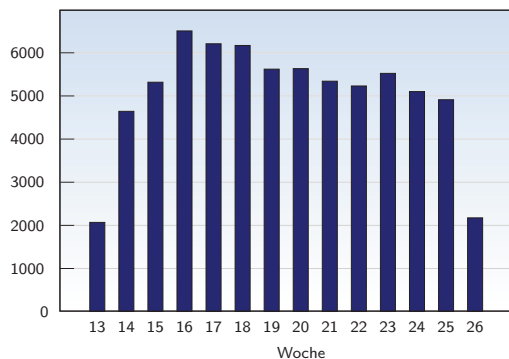

## Besucher

Diese Auswertung fasst alle Seitenaufrufe eines Besuchers zu einem Besuch (unique visit) zusammen. Ein Besucher wird nur gezählt, wenn er mindestens einen vollständigen Seitenaufruf (Page-Impression) auslöst. Liegen mehr als 30 Minuten zwischen den einzelnen Page-Impressions, so wird der Besucher mehrfach gezählt.

Datum	Betrag	
KW 13	01.04.10-04.04.10	2072
KW 14	05.04.10-11.04.10	4646
KW 15	12.04.10-18.04.10	5321
KW 16	19.04.10-25.04.10	6510
KW 17	26.04.10-02.05.10	6212
KW 18	03.05.10-09.05.10	6173
KW 19	10.05.10-16.05.10	5624
KW 20	17.05.10-23.05.10	5636
KW 21	24.05.10-30.05.10	5345
KW 22	31.05.10-06.06.10	5234
KW 23	07.06.10-13.06.10	5526
KW 24	14.06.10-20.06.10	5104
KW 25	21.06.10-27.06.10	4915
KW 26	28.06.10-30.06.10	2177
<b>Insgesamt</b>		<b>70495</b>

## Seitenaufufe

Diese Auswertung zählt alle erfolgreichen Seitenaufufe (Page-Impressions). Es werden nur vollständig geladene Seiten gezählt.

Datum	Betrag	
KW 13	01.04.10-04.04.10	6708
KW 14	05.04.10-11.04.10	17098
KW 15	12.04.10-18.04.10	21642
KW 16	19.04.10-25.04.10	25976
KW 17	26.04.10-02.05.10	25079
KW 18	03.05.10-09.05.10	25475
KW 19	10.05.10-16.05.10	21243
KW 20	17.05.10-23.05.10	21211
KW 21	24.05.10-30.05.10	20734
KW 22	31.05.10-06.06.10	19376
KW 23	07.06.10-13.06.10	21977
KW 24	14.06.10-20.06.10	20495
KW 25	21.06.10-27.06.10	18098
KW 26	28.06.10-30.06.10	7787
<b>Insgesamt</b>		<b>272899</b>

## Seiten pro Besucher

Durchschnitt der erfolgreichen Seitenaufrufe eines eindeutigen Besuchers.

Datum	Betrag	
KW 13	01.04.10-04.04.10	3.24
KW 14	05.04.10-11.04.10	3.68
KW 15	12.04.10-18.04.10	4.07
KW 16	19.04.10-25.04.10	3.99
KW 17	26.04.10-02.05.10	4.04
KW 18	03.05.10-09.05.10	4.13
KW 19	10.05.10-16.05.10	3.78
KW 20	17.05.10-23.05.10	3.76
KW 21	24.05.10-30.05.10	3.88
KW 22	31.05.10-06.06.10	3.70
KW 23	07.06.10-13.06.10	3.98
KW 24	14.06.10-20.06.10	4.02
KW 25	21.06.10-27.06.10	3.68
KW 26	28.06.10-30.06.10	3.58
<b>Durchschnitt</b>		<b>3.87</b>