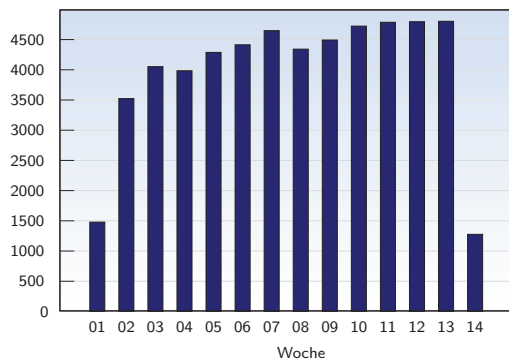

Besucher

Diese Auswertung fasst alle Seitenaufrufe eines Besuchers zu einem Besuch (unique visit) zusammen. Ein Besucher wird nur gezählt, wenn er mindestens einen vollständigen Seitenaufruf (Page-Impression) auslöst. Liegen mehr als 30 Minuten zwischen den einzelnen Page-Impressions, so wird der Besucher mehrfach gezählt.

Datum	Betrag	
KW 01	01.01.09-04.01.09	1481
KW 02	05.01.09-11.01.09	3525
KW 03	12.01.09-18.01.09	4054
KW 04	19.01.09-25.01.09	3986
KW 05	26.01.09-01.02.09	4290
KW 06	02.02.09-08.02.09	4416
KW 07	09.02.09-15.02.09	4650
KW 08	16.02.09-22.02.09	4344
KW 09	23.02.09-01.03.09	4495
KW 10	02.03.09-08.03.09	4725
KW 11	09.03.09-15.03.09	4789
KW 12	16.03.09-22.03.09	4798
KW 13	23.03.09-29.03.09	4805
KW 14	30.03.09-31.03.09	1279
Insgesamt		55637

Seitenaufufe

Diese Auswertung zählt alle erfolgreichen Seitenaufufe (Page-Impressions). Es werden nur vollständig geladene Seiten gezählt.

Datum	Betrag	
KW 01	01.01.09-04.01.09	5409
KW 02	05.01.09-11.01.09	14744
KW 03	12.01.09-18.01.09	17721
KW 04	19.01.09-25.01.09	17308
KW 05	26.01.09-01.02.09	16498
KW 06	02.02.09-08.02.09	17109
KW 07	09.02.09-15.02.09	18937
KW 08	16.02.09-22.02.09	16821
KW 09	23.02.09-01.03.09	17395
KW 10	02.03.09-08.03.09	19001
KW 11	09.03.09-15.03.09	19421
KW 12	16.03.09-22.03.09	18658
KW 13	23.03.09-29.03.09	19394
KW 14	30.03.09-31.03.09	5669
Insgesamt		224085