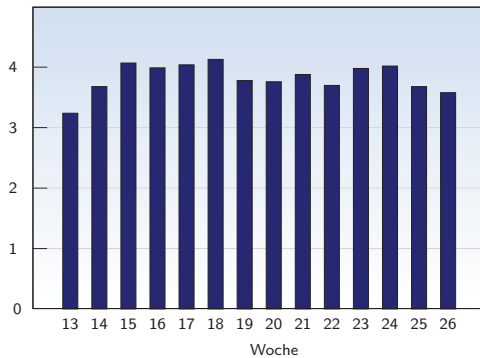

## Besucher

Diese Auswertung fasst alle Seitenaufrufe eines Besuchers zu einem Besuch (unique visit) zusammen. Ein Besucher wird nur gezählt, wenn er mindestens einen vollständigen Seitenaufruf (Page-Impression) auslöst. Liegen mehr als 30 Minuten zwischen den einzelnen Page-Impressions, so wird der Besucher mehrfach gezählt.

Datum	Betrag	
KW 13	01.04.10-04.04.10	2072
KW 14	05.04.10-11.04.10	4646
KW 15	12.04.10-18.04.10	5321
KW 16	19.04.10-25.04.10	6510
KW 17	26.04.10-02.05.10	6212
KW 18	03.05.10-09.05.10	6173
KW 19	10.05.10-16.05.10	5624
KW 20	17.05.10-23.05.10	5636
KW 21	24.05.10-30.05.10	5345
KW 22	31.05.10-06.06.10	5234
KW 23	07.06.10-13.06.10	5526
KW 24	14.06.10-20.06.10	5104
KW 25	21.06.10-27.06.10	4915
KW 26	28.06.10-30.06.10	2177
<b>Insgesamt</b>		<b>70495</b>

## Seitenaufufe

Diese Auswertung zählt alle erfolgreichen Seitenaufufe (Page-Impressions). Es werden nur vollständig geladene Seiten gezählt.

Datum	Betrag	
KW 13	01.04.10-04.04.10	6708
KW 14	05.04.10-11.04.10	17098
KW 15	12.04.10-18.04.10	21642
KW 16	19.04.10-25.04.10	25976
KW 17	26.04.10-02.05.10	25079
KW 18	03.05.10-09.05.10	25475
KW 19	10.05.10-16.05.10	21243
KW 20	17.05.10-23.05.10	21211
KW 21	24.05.10-30.05.10	20734
KW 22	31.05.10-06.06.10	19376
KW 23	07.06.10-13.06.10	21977
KW 24	14.06.10-20.06.10	20495
KW 25	21.06.10-27.06.10	18098
KW 26	28.06.10-30.06.10	7787
<b>Insgesamt</b>		<b>272899</b>

## Seiten pro Besucher

Durchschnitt der erfolgreichen Seitenaufrufe eines eindeutigen Besuchers.

Datum	Betrag	
KW 13	01.04.10-04.04.10	3.24
KW 14	05.04.10-11.04.10	3.68
KW 15	12.04.10-18.04.10	4.07
KW 16	19.04.10-25.04.10	3.99
KW 17	26.04.10-02.05.10	4.04
KW 18	03.05.10-09.05.10	4.13
KW 19	10.05.10-16.05.10	3.78
KW 20	17.05.10-23.05.10	3.76
KW 21	24.05.10-30.05.10	3.88
KW 22	31.05.10-06.06.10	3.70
KW 23	07.06.10-13.06.10	3.98
KW 24	14.06.10-20.06.10	4.02
KW 25	21.06.10-27.06.10	3.68
KW 26	28.06.10-30.06.10	3.58
<b>Durchschnitt</b>		<b>3.87</b>