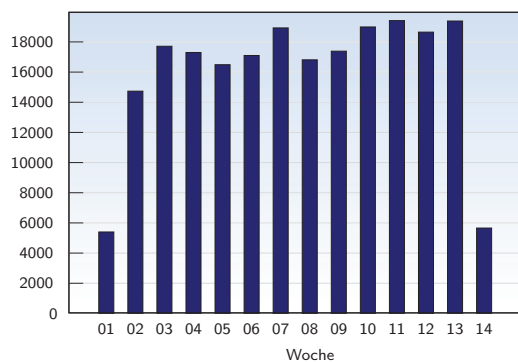

Besucher

Diese Auswertung fasst alle Seitenaufrufe eines Besuchers zu einem Besuch (unique visit) zusammen. Ein Besucher wird nur gezählt, wenn er mindestens einen vollständigen Seitenaufruf (Page-Impression) auslöst. Liegen mehr als 30 Minuten zwischen den einzelnen Page-Impressions, so wird der Besucher mehrfach gezählt.

Datum	Betrag	
KW 01	01.01.09-04.01.09	1481
KW 02	05.01.09-11.01.09	3525
KW 03	12.01.09-18.01.09	4054
KW 04	19.01.09-25.01.09	3986
KW 05	26.01.09-01.02.09	4290
KW 06	02.02.09-08.02.09	4416
KW 07	09.02.09-15.02.09	4650
KW 08	16.02.09-22.02.09	4344
KW 09	23.02.09-01.03.09	4495
KW 10	02.03.09-08.03.09	4725
KW 11	09.03.09-15.03.09	4789
KW 12	16.03.09-22.03.09	4798
KW 13	23.03.09-29.03.09	4805
KW 14	30.03.09-31.03.09	1279
Insgesamt		55637

Seitenaufufe

Diese Auswertung zählt alle erfolgreichen Seitenaufufe (Page-Impressions). Es werden nur vollständig geladene Seiten gezählt.

Datum	Betrag	
KW 01	01.01.09-04.01.09	5409
KW 02	05.01.09-11.01.09	14744
KW 03	12.01.09-18.01.09	17721
KW 04	19.01.09-25.01.09	17308
KW 05	26.01.09-01.02.09	16498
KW 06	02.02.09-08.02.09	17109
KW 07	09.02.09-15.02.09	18937
KW 08	16.02.09-22.02.09	16821
KW 09	23.02.09-01.03.09	17395
KW 10	02.03.09-08.03.09	19001
KW 11	09.03.09-15.03.09	19421
KW 12	16.03.09-22.03.09	18658
KW 13	23.03.09-29.03.09	19394
KW 14	30.03.09-31.03.09	5669
Insgesamt		224085